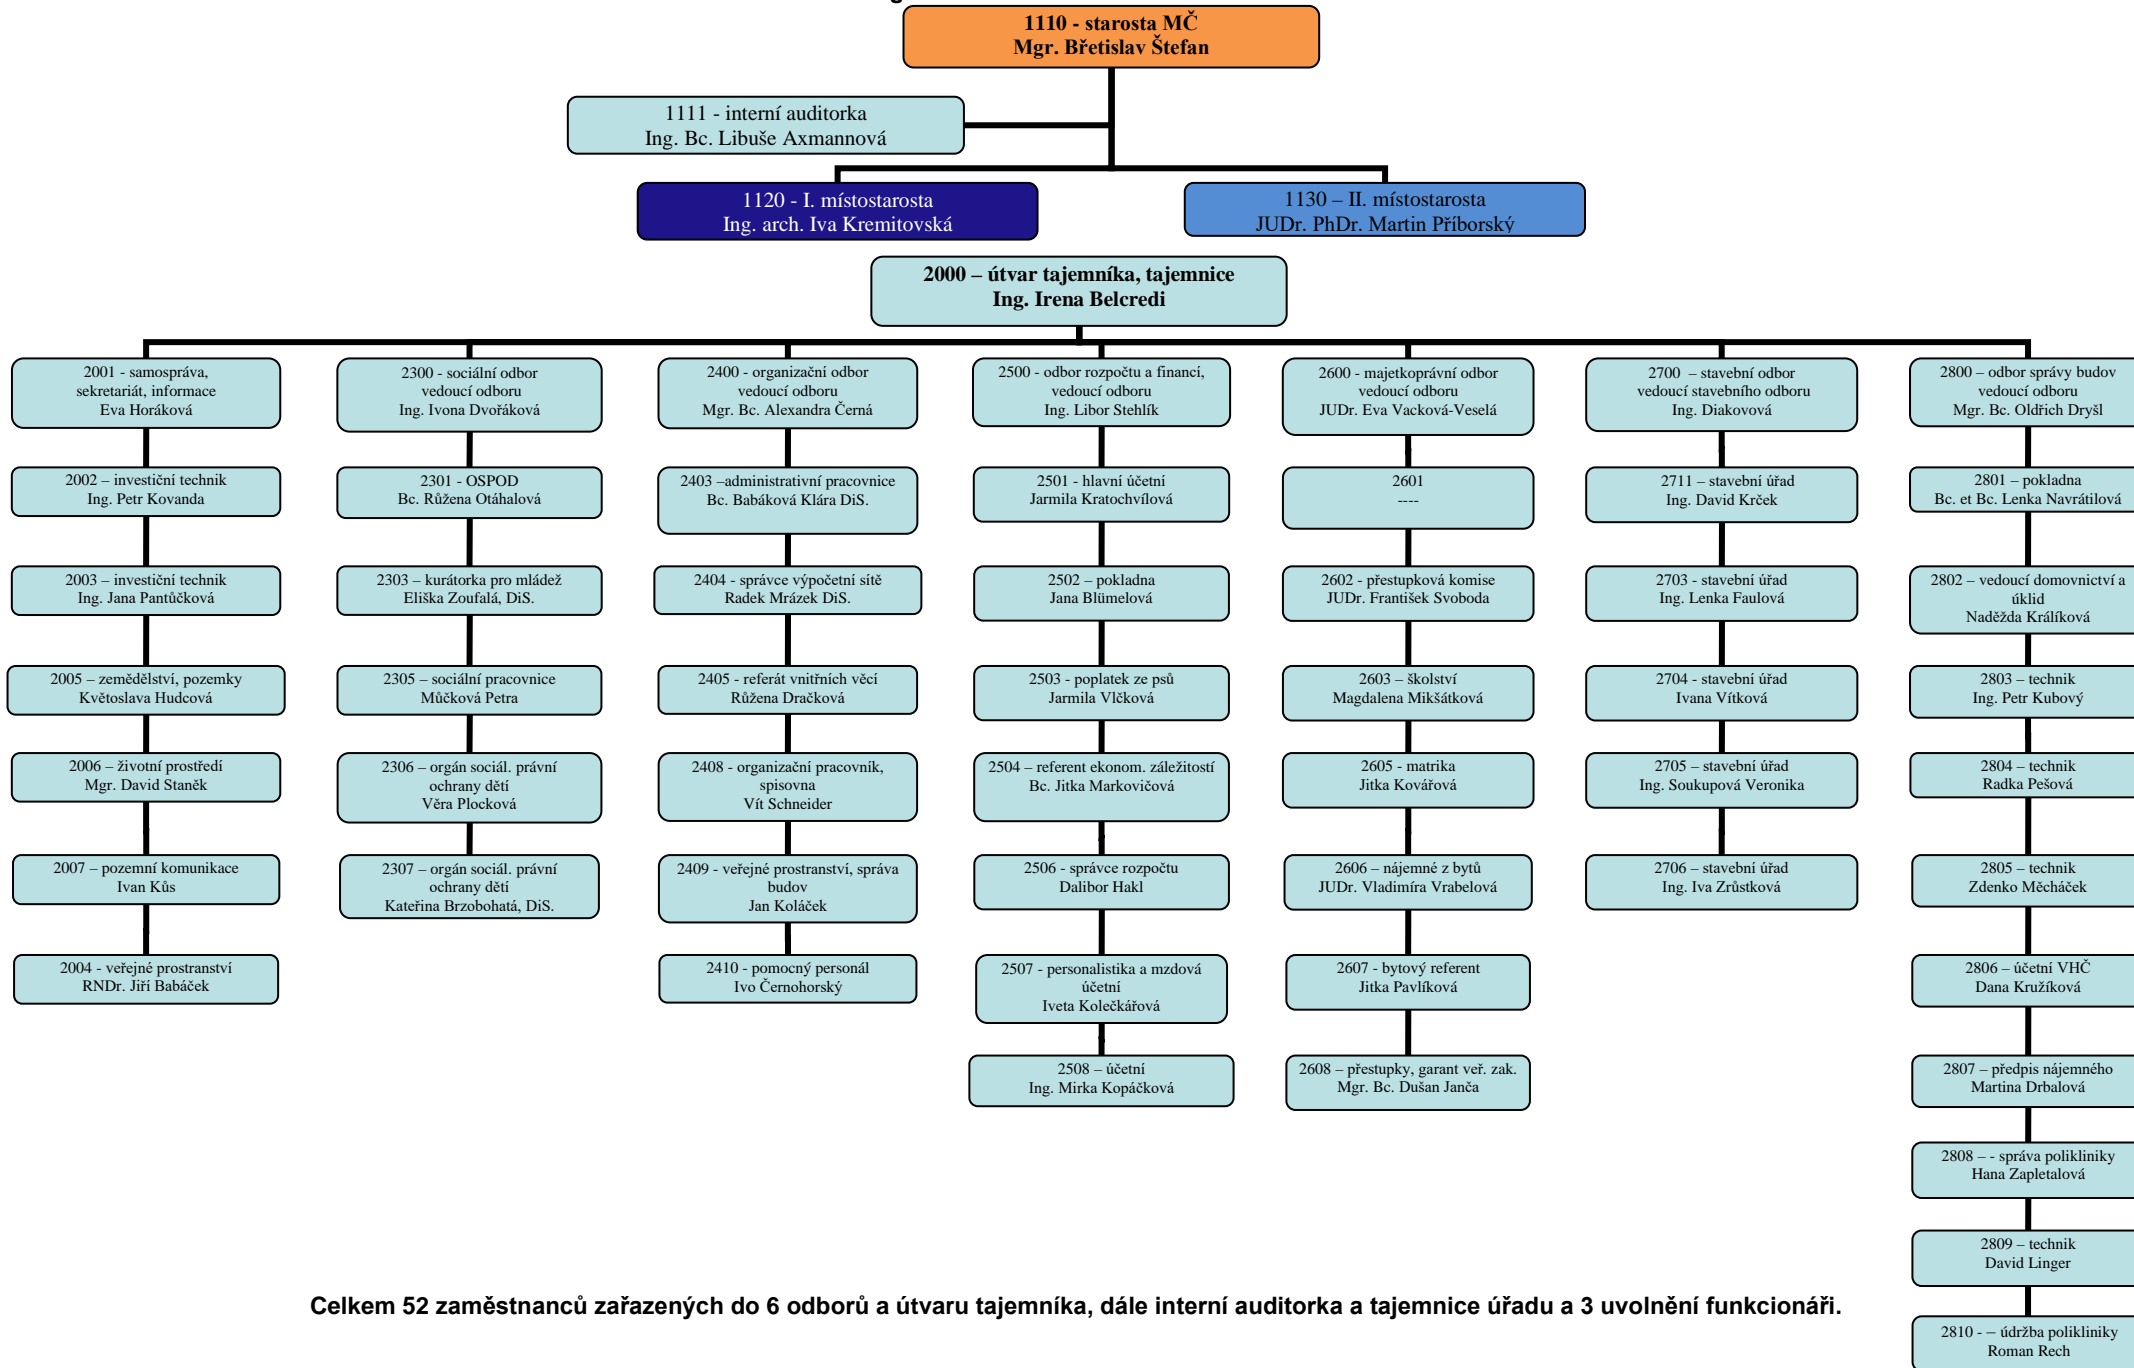

Organizační schéma ÚMČ Brno-Líšeň

Celkem 52 zaměstnanců zařazených do 6 odborů a útvaru tajemníka, dále interní auditorka a tajemnice úřadu a 3 uvolnění funkcionáři.