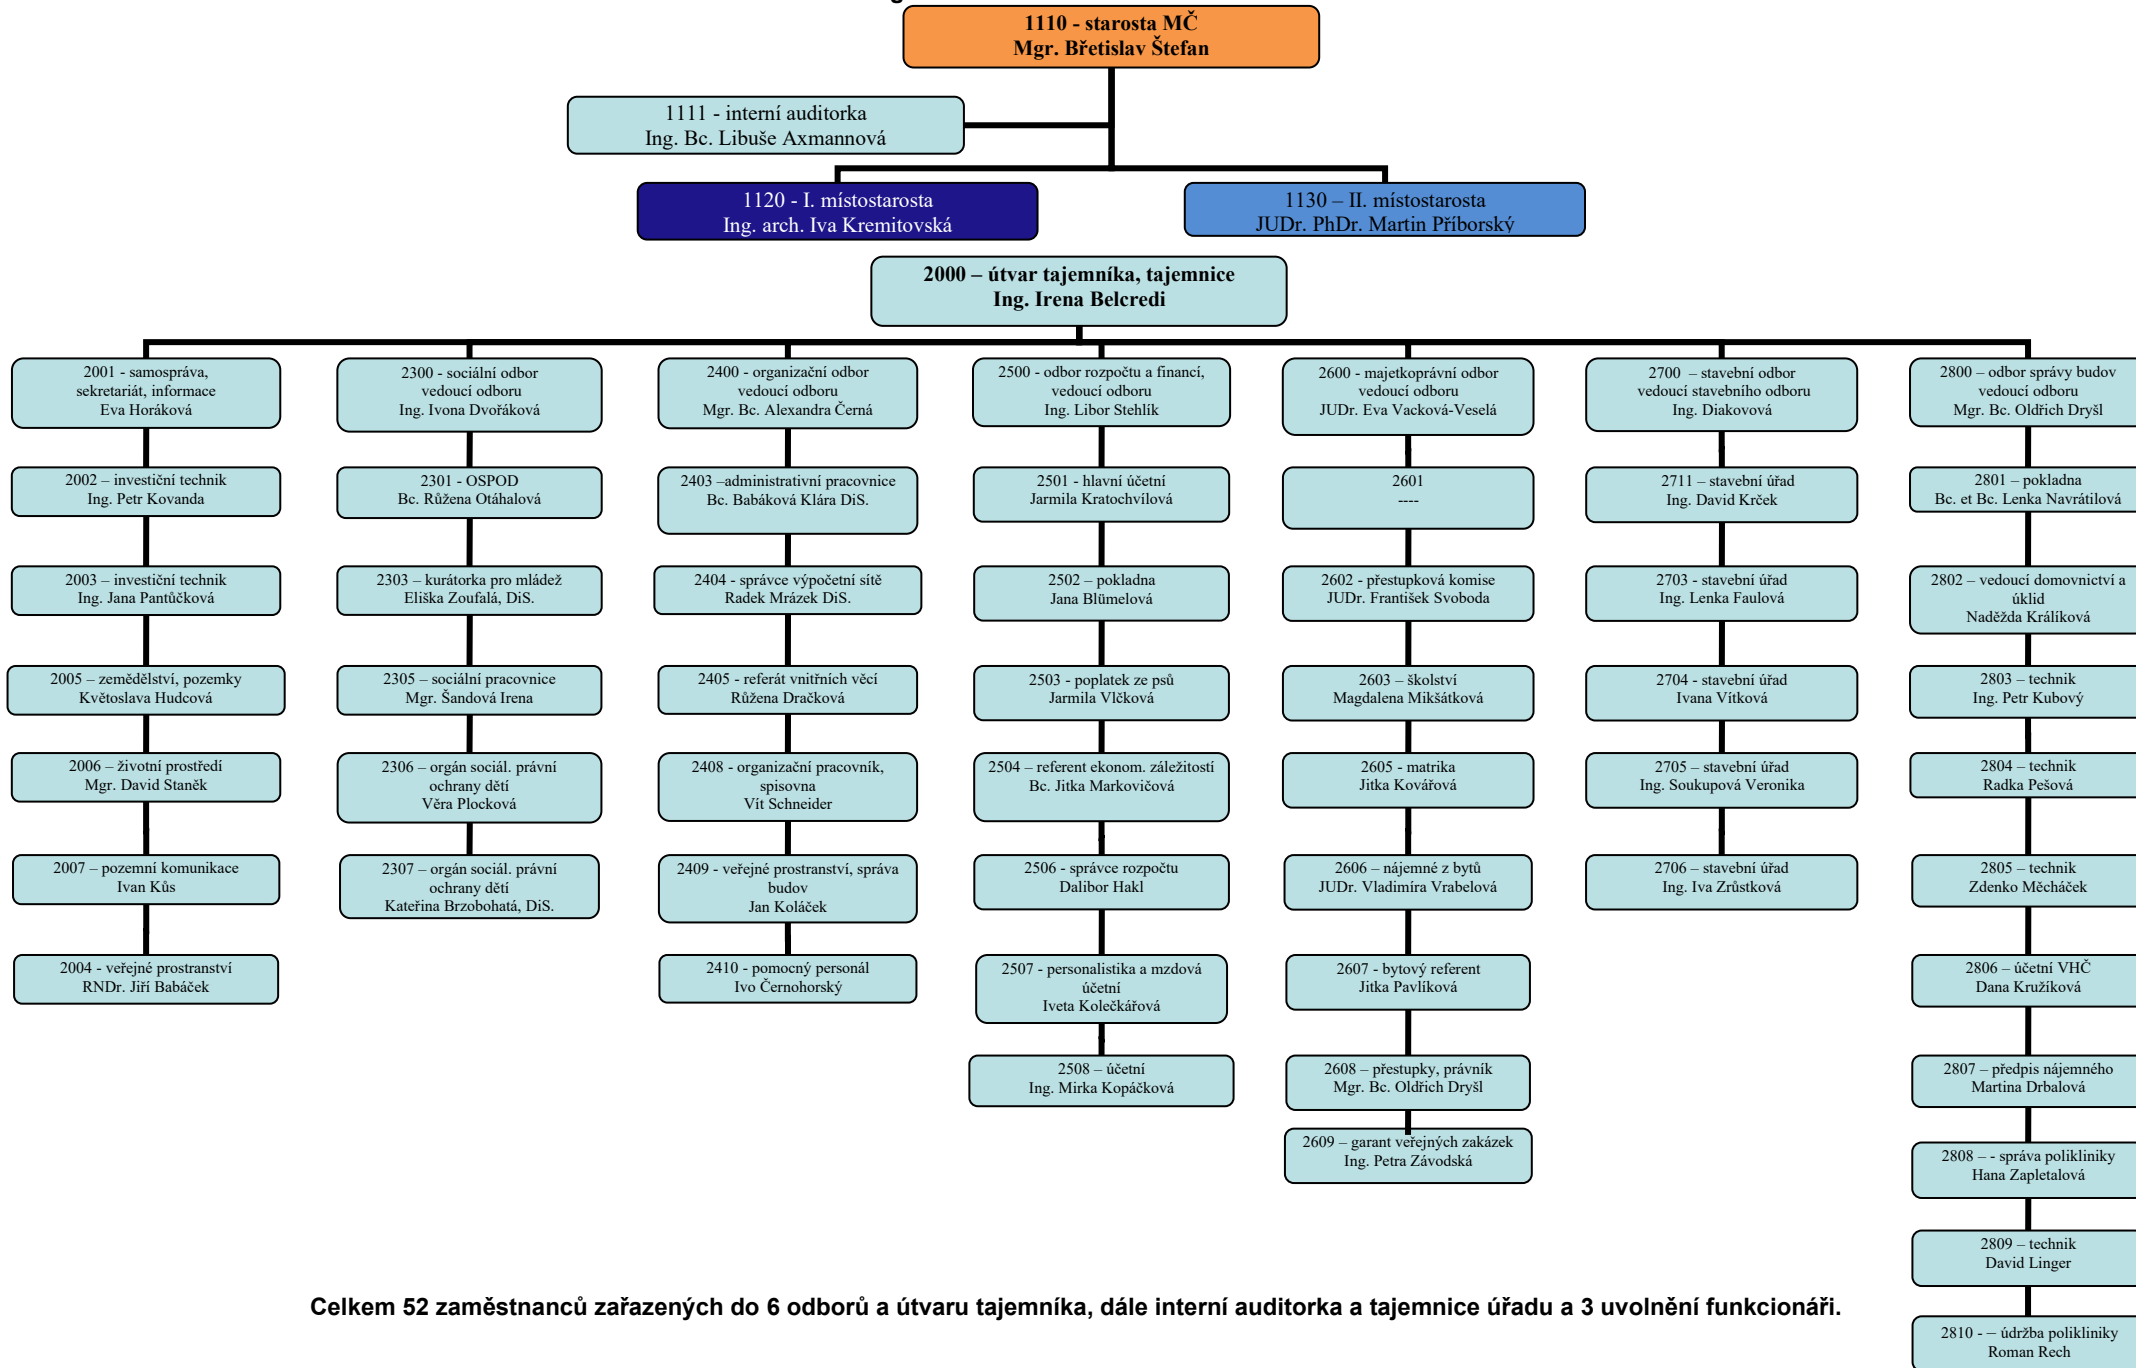

Organizační schéma ÚMČ Brno-Líšeň

Celkem 52 zaměstnanců zařazených do 6 odborů a útvaru tajemníka, dále interní auditorka a tajemnice úřadu a 3 uvolnění funkcionáři.