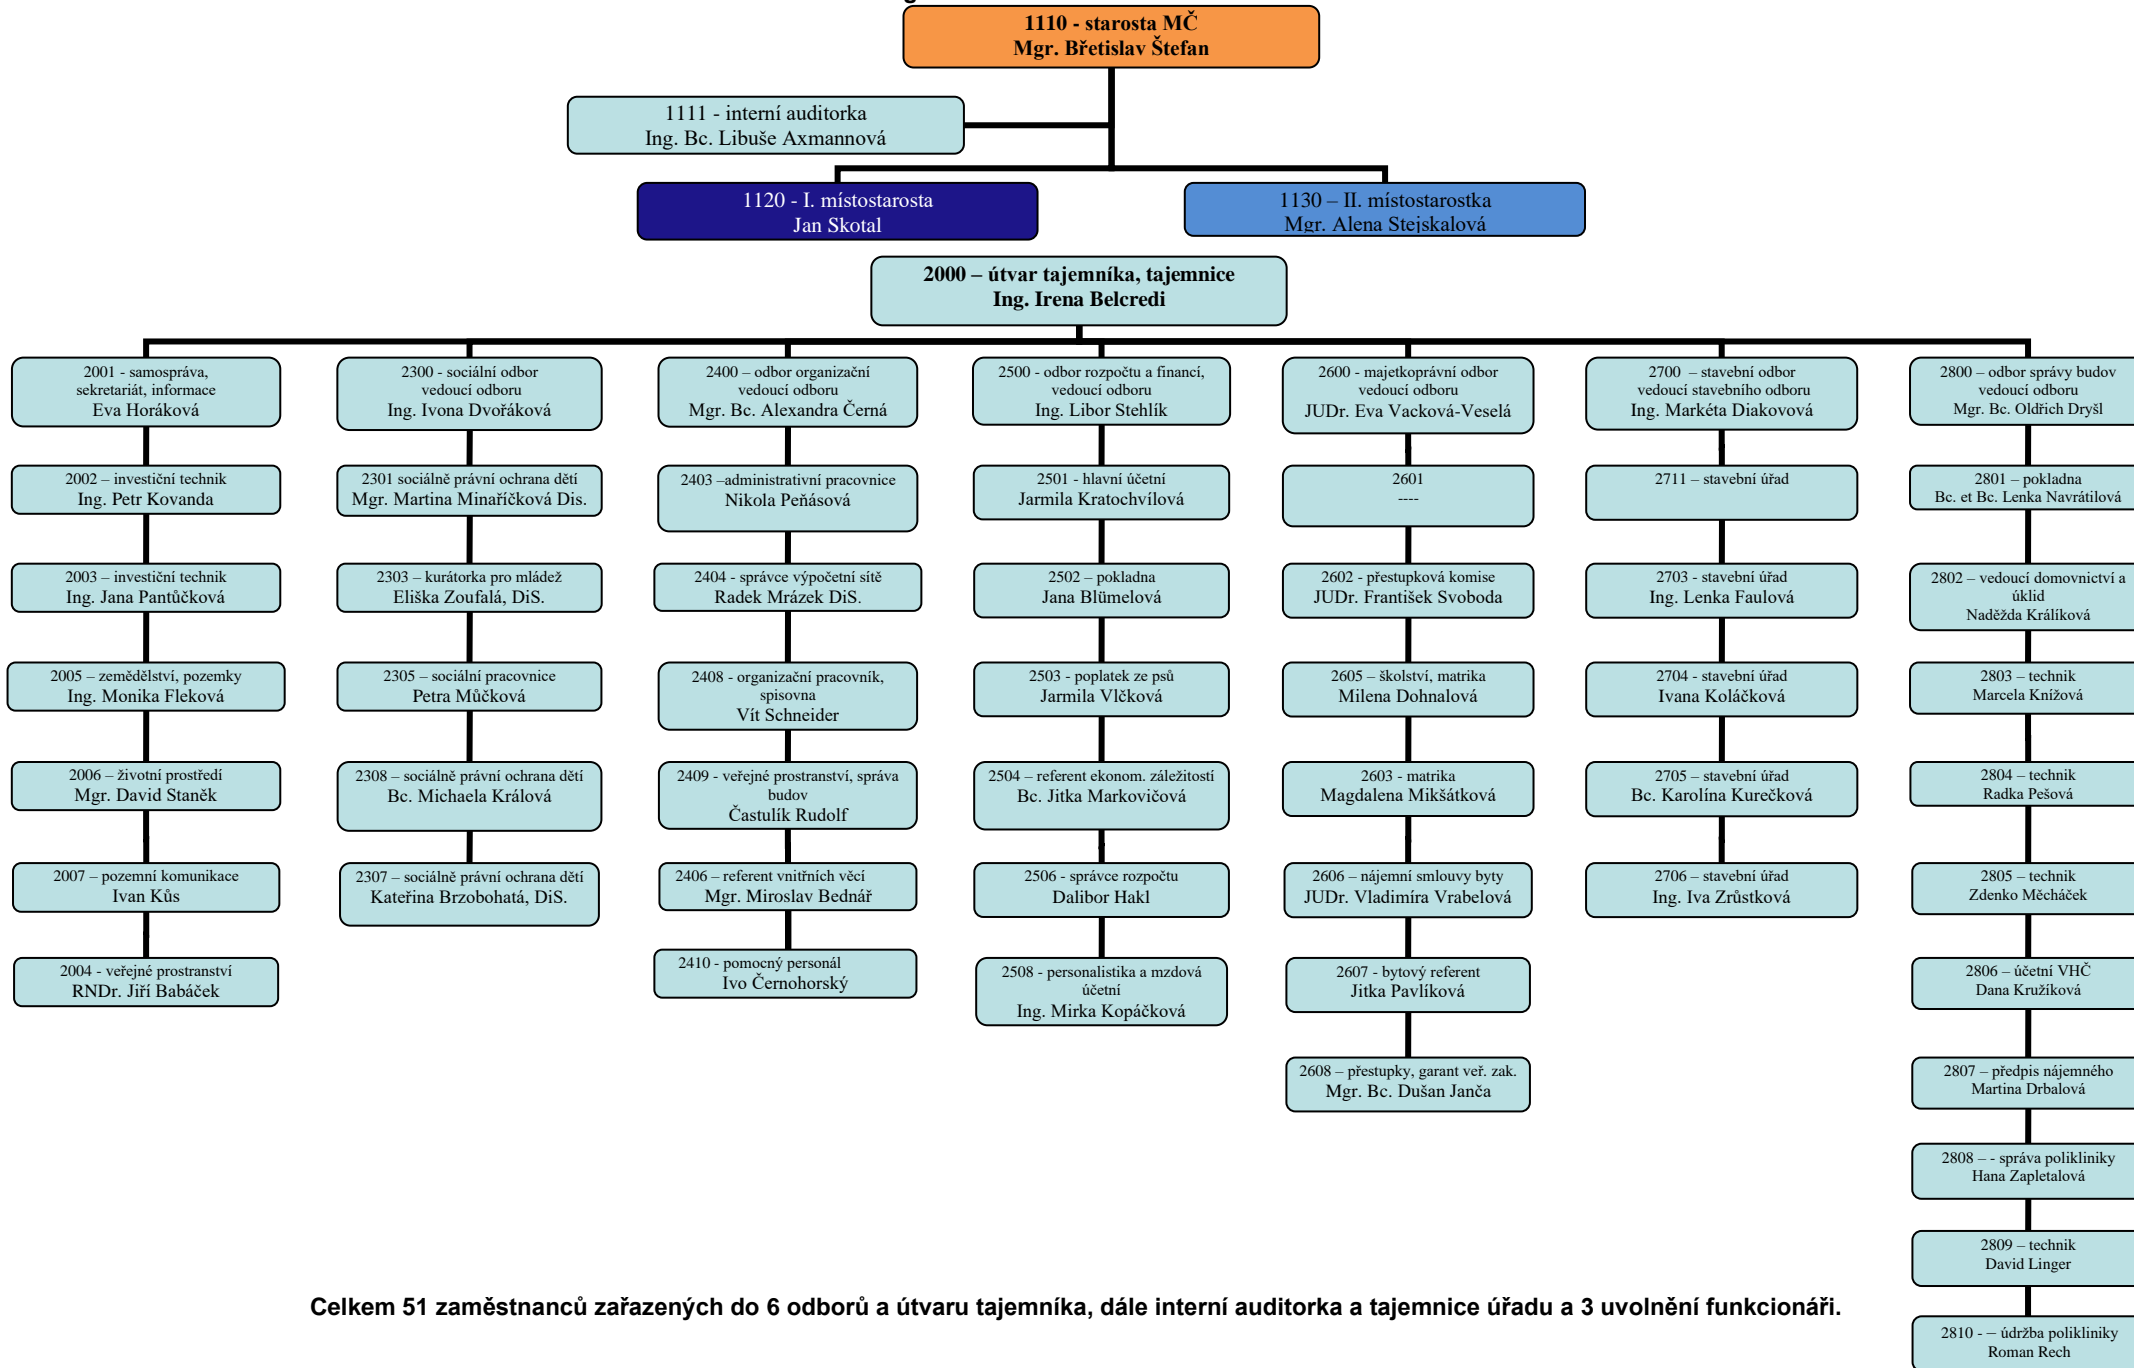

# Organizační schéma ÚMČ Brno-Líšeň

Celkem 51 zaměstnanců zařazených do 6 odborů a útvaru tajemníka, dále interní auditorka a tajemnice úřadu a 3 uvolnění funkcionáři.