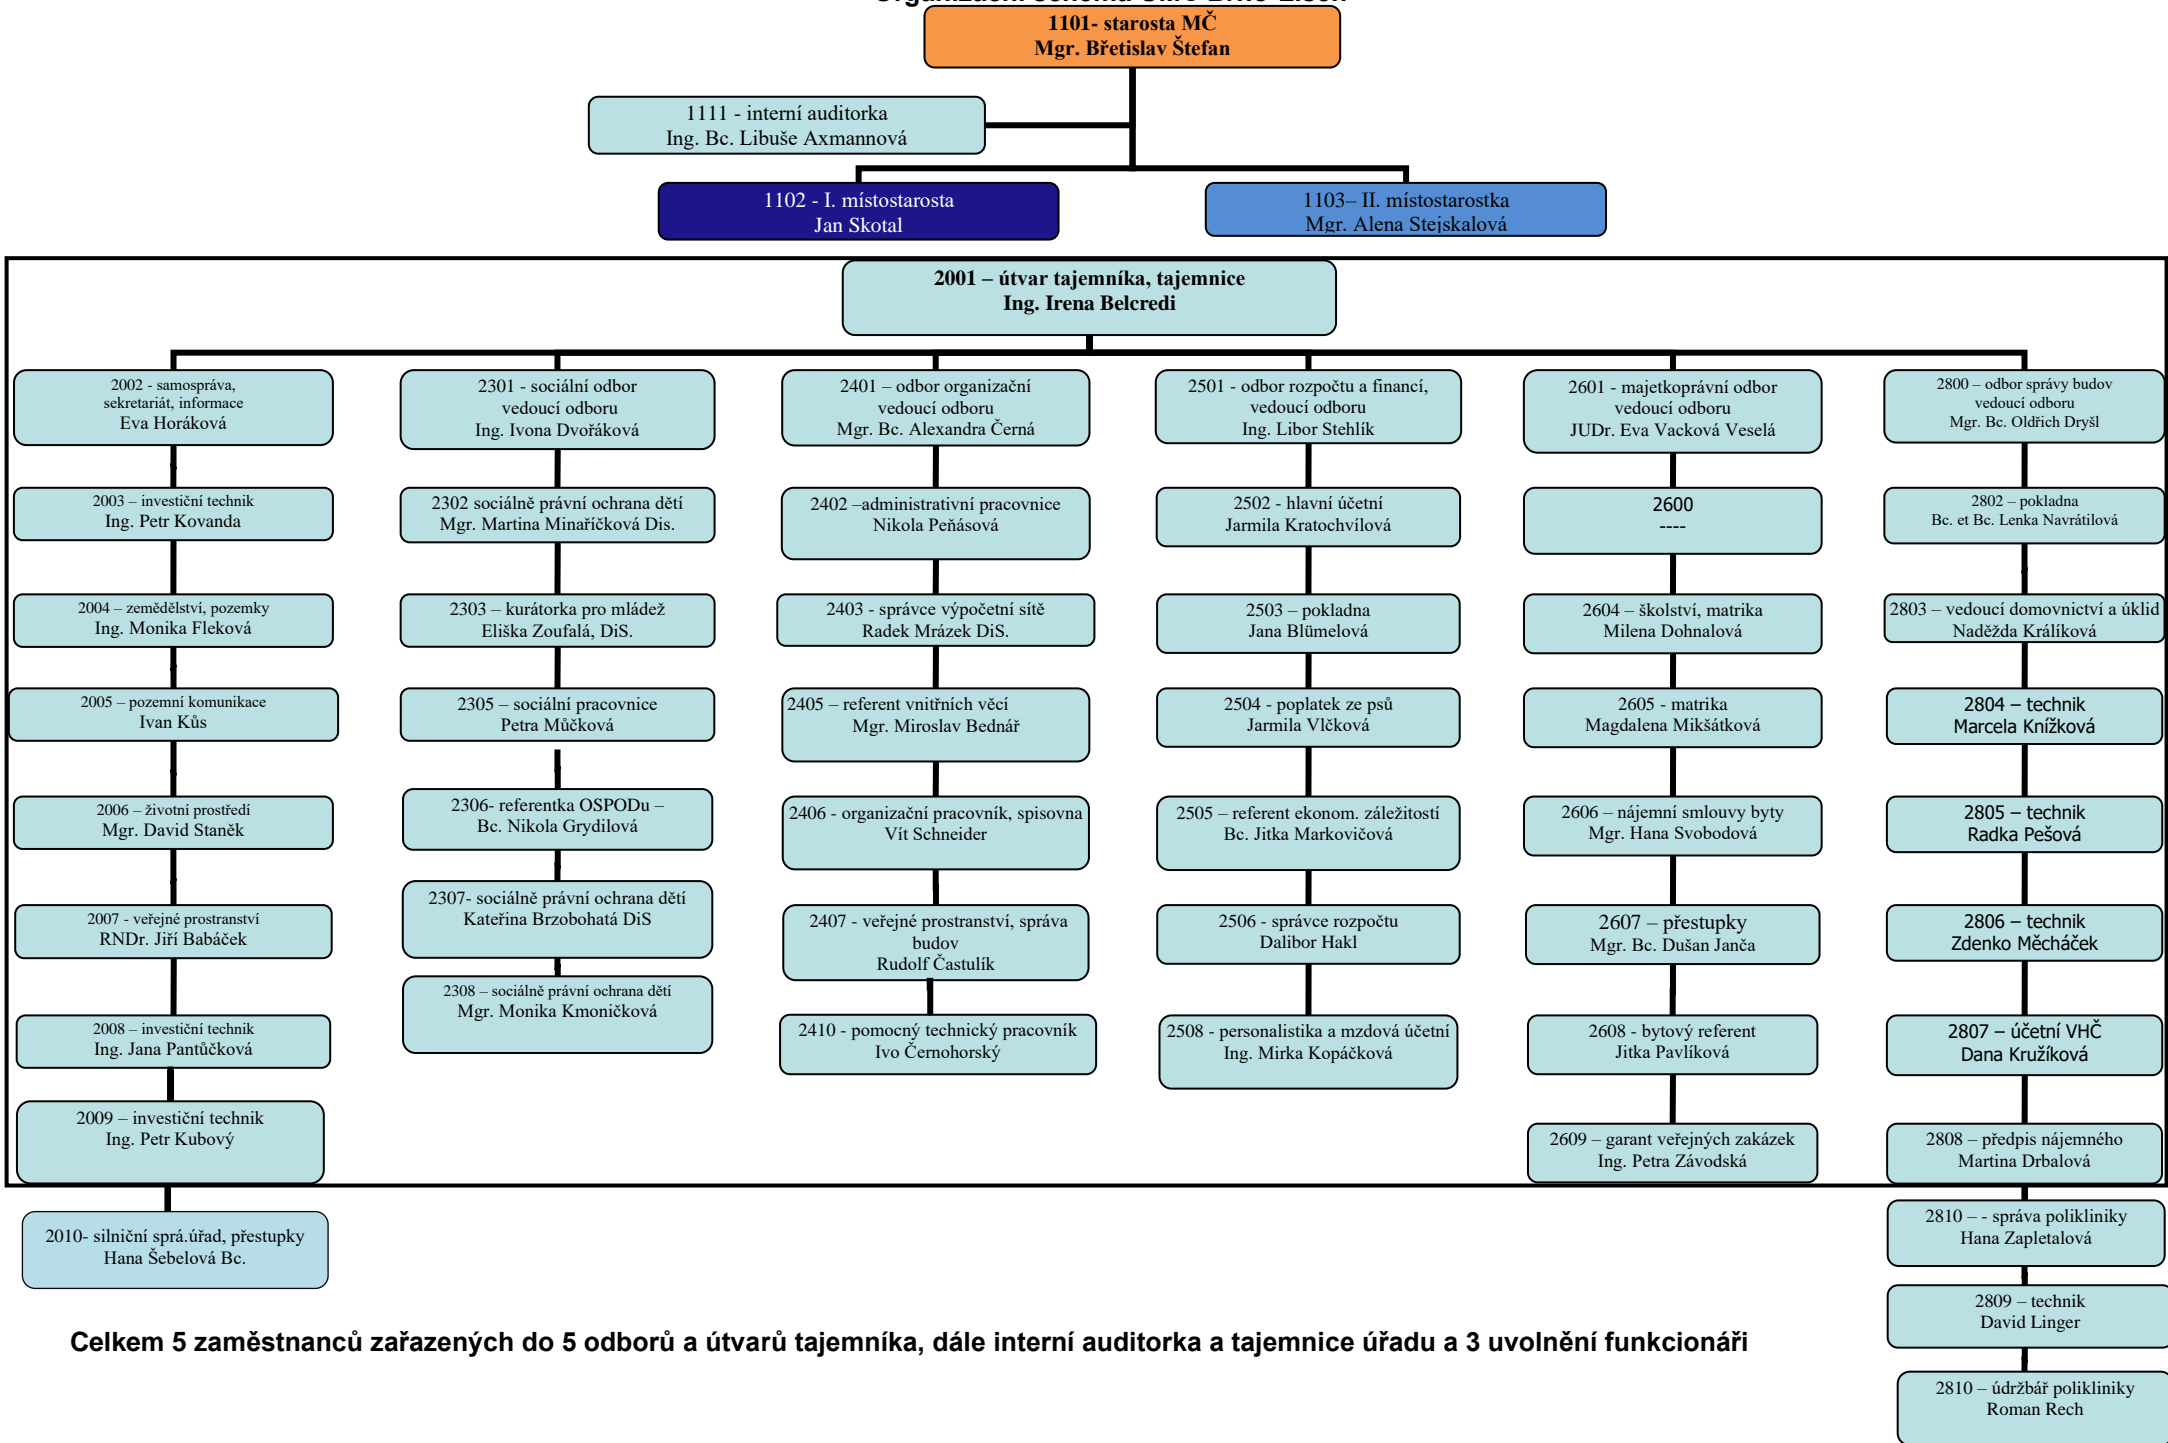

Organizační schéma ÚMČ Brno-Líšeň

Celkem 5 zaměstnanců zařazených do 5 odborů a útvarů tajemníka, dále interní auditorka a tajemnice úřadu a 3 uvolnění funkcionáři