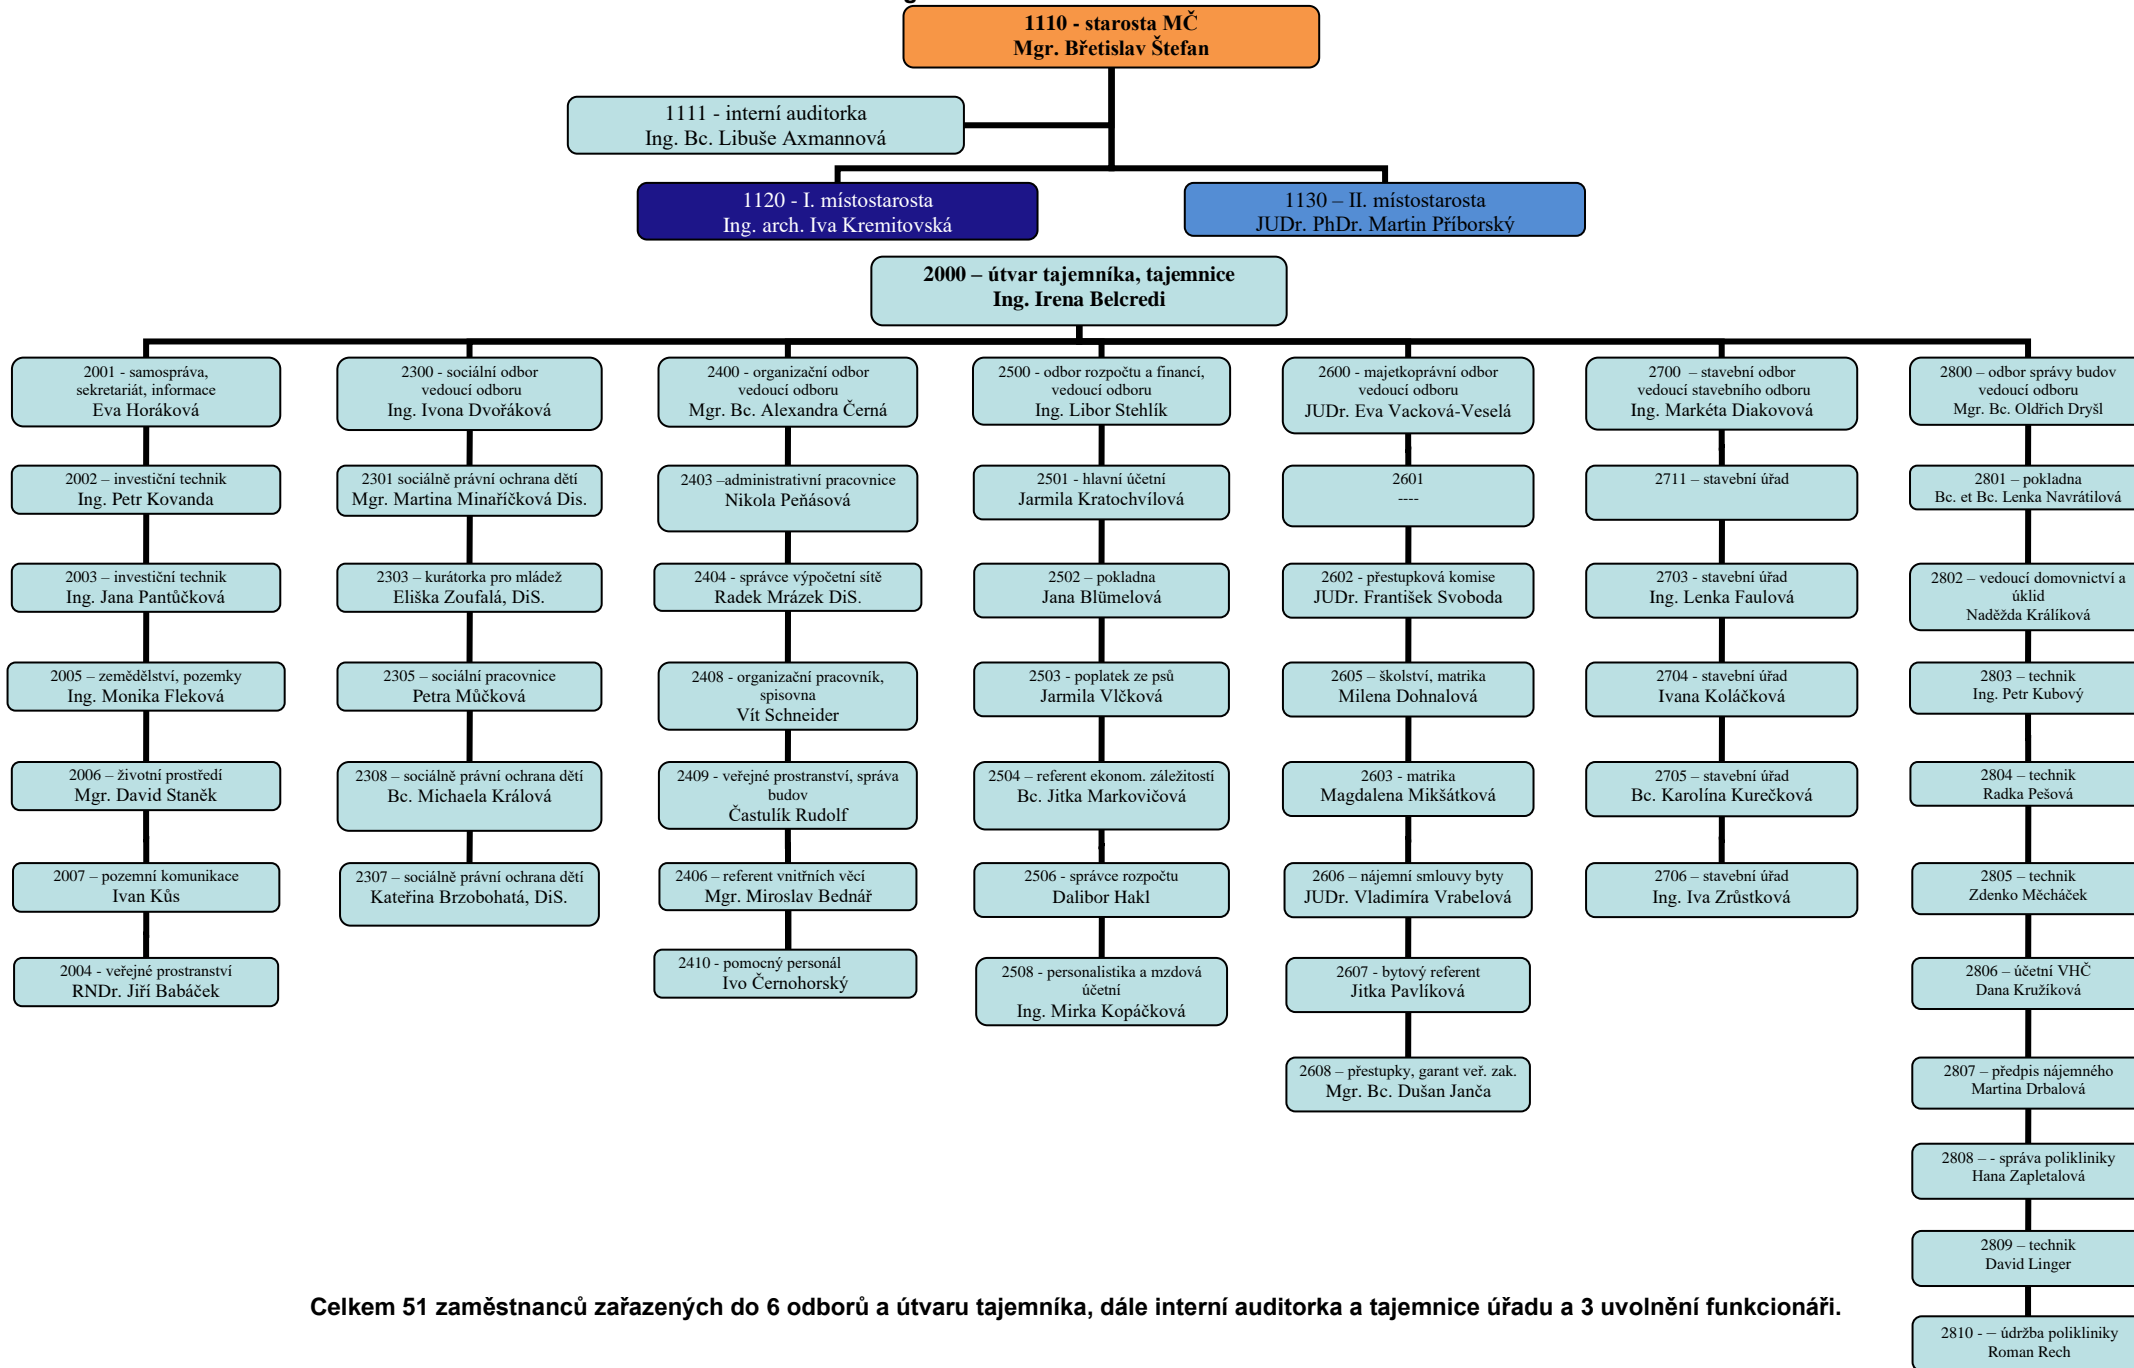

Organizační schéma ÚMČ Brno-Líšeň

Celkem 51 zaměstnanců zařazených do 6 odborů a útvaru tajemníka, dále interní auditorka a tajemnice úřadu a 3 uvolnění funkcionáři.