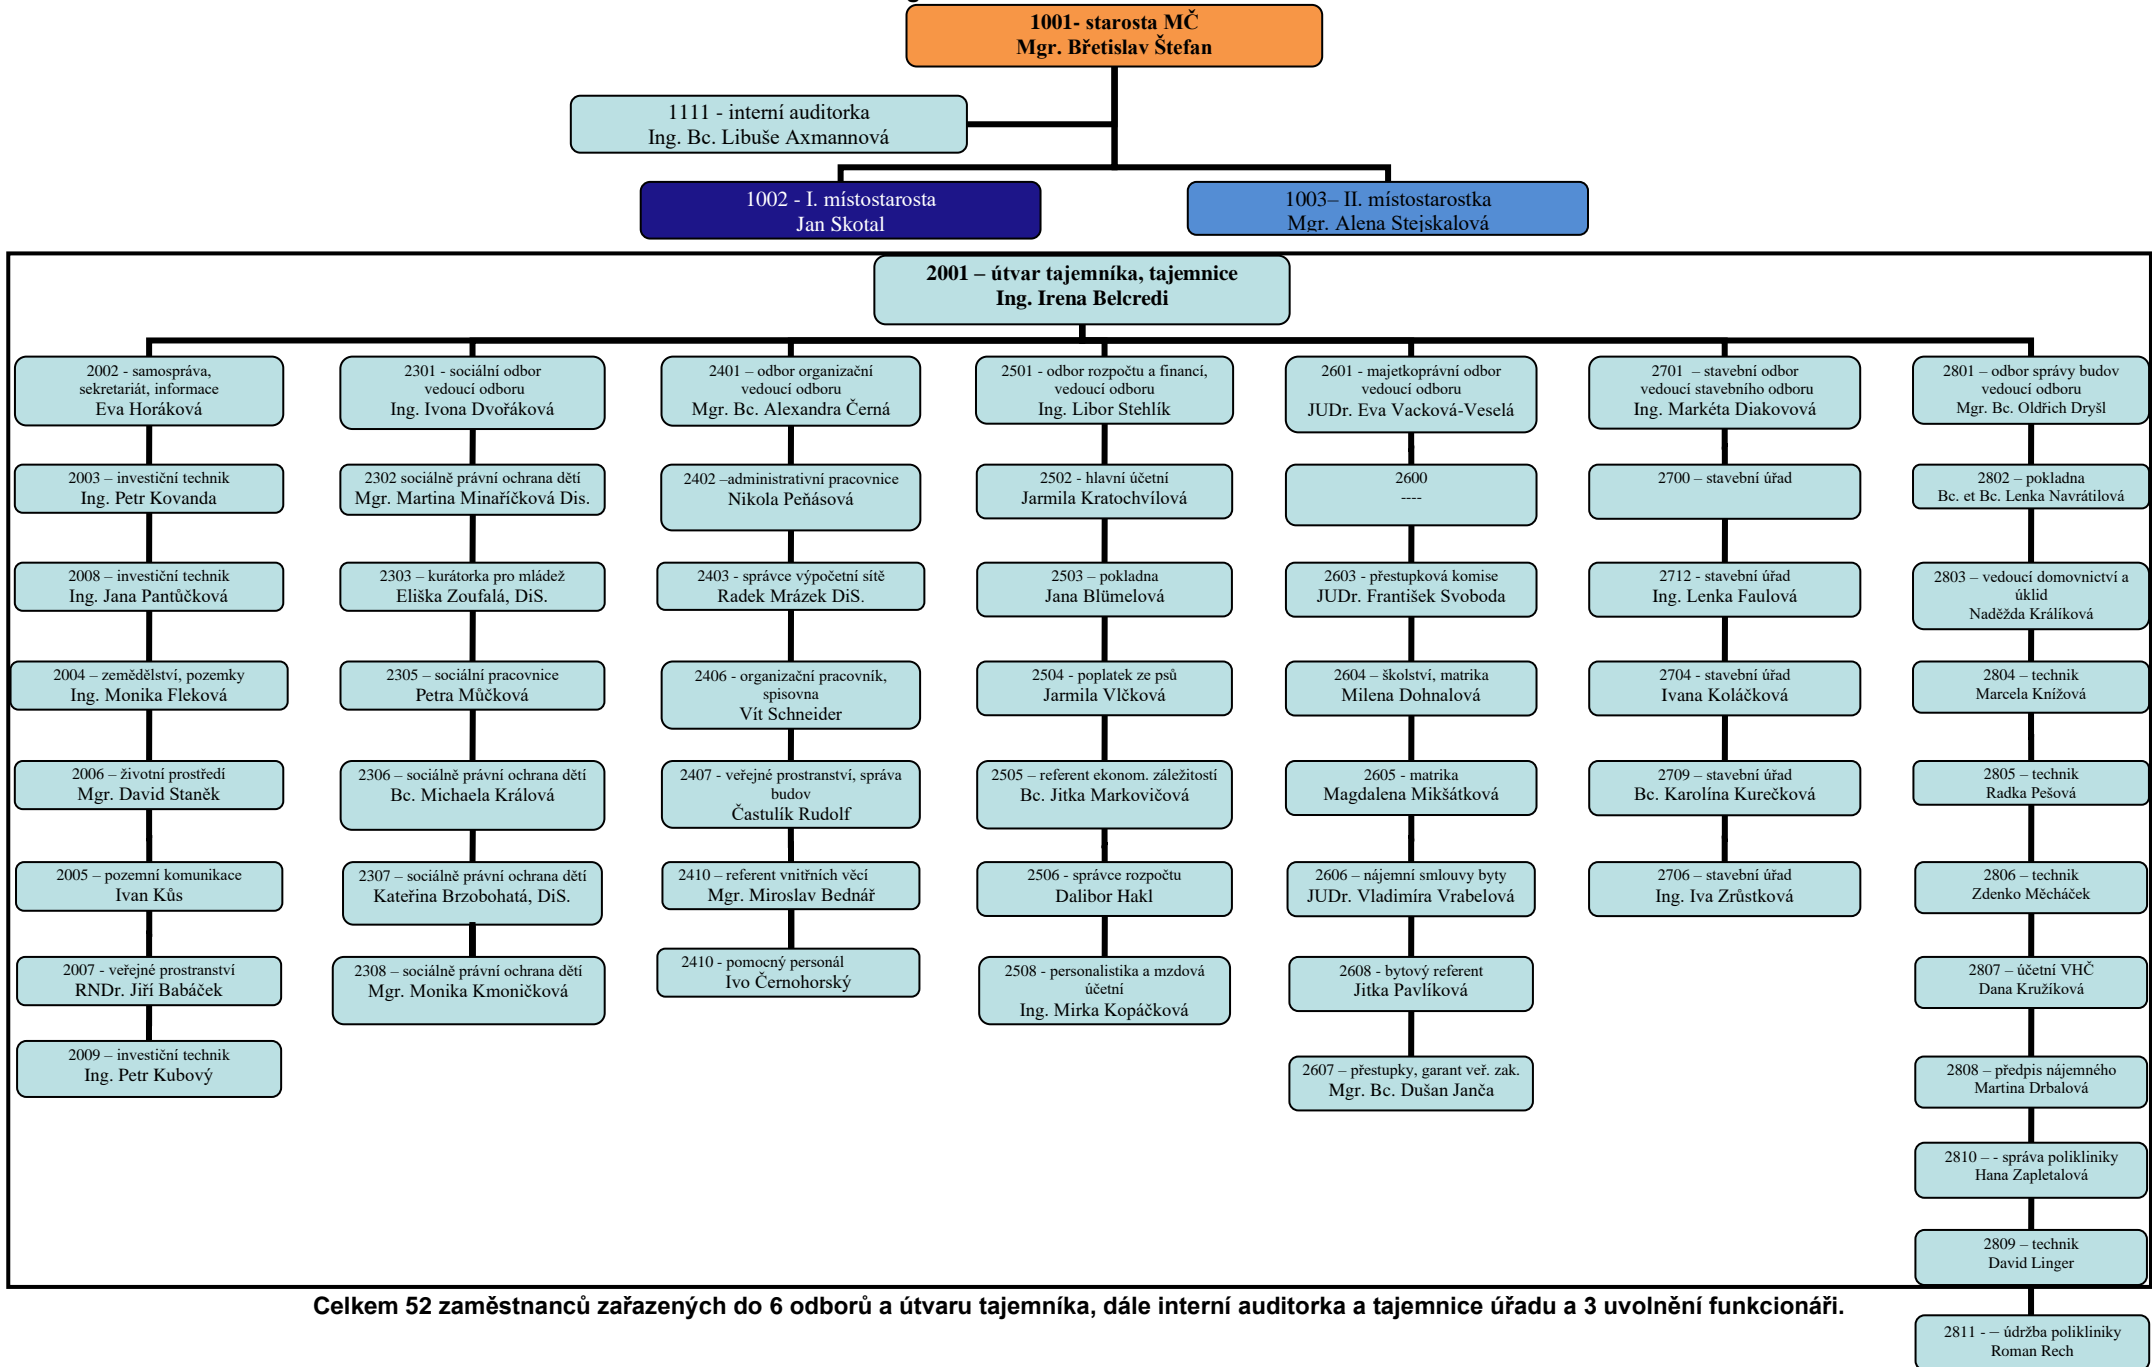

Organizační schéma ÚMČ Brno-Líšeň

Celkem 52 zaměstnanců zařazených do 6 odborů a útvaru tajemníka, dále interní auditorka a tajemnice úřadu a 3 uvolnění funkcionáři.