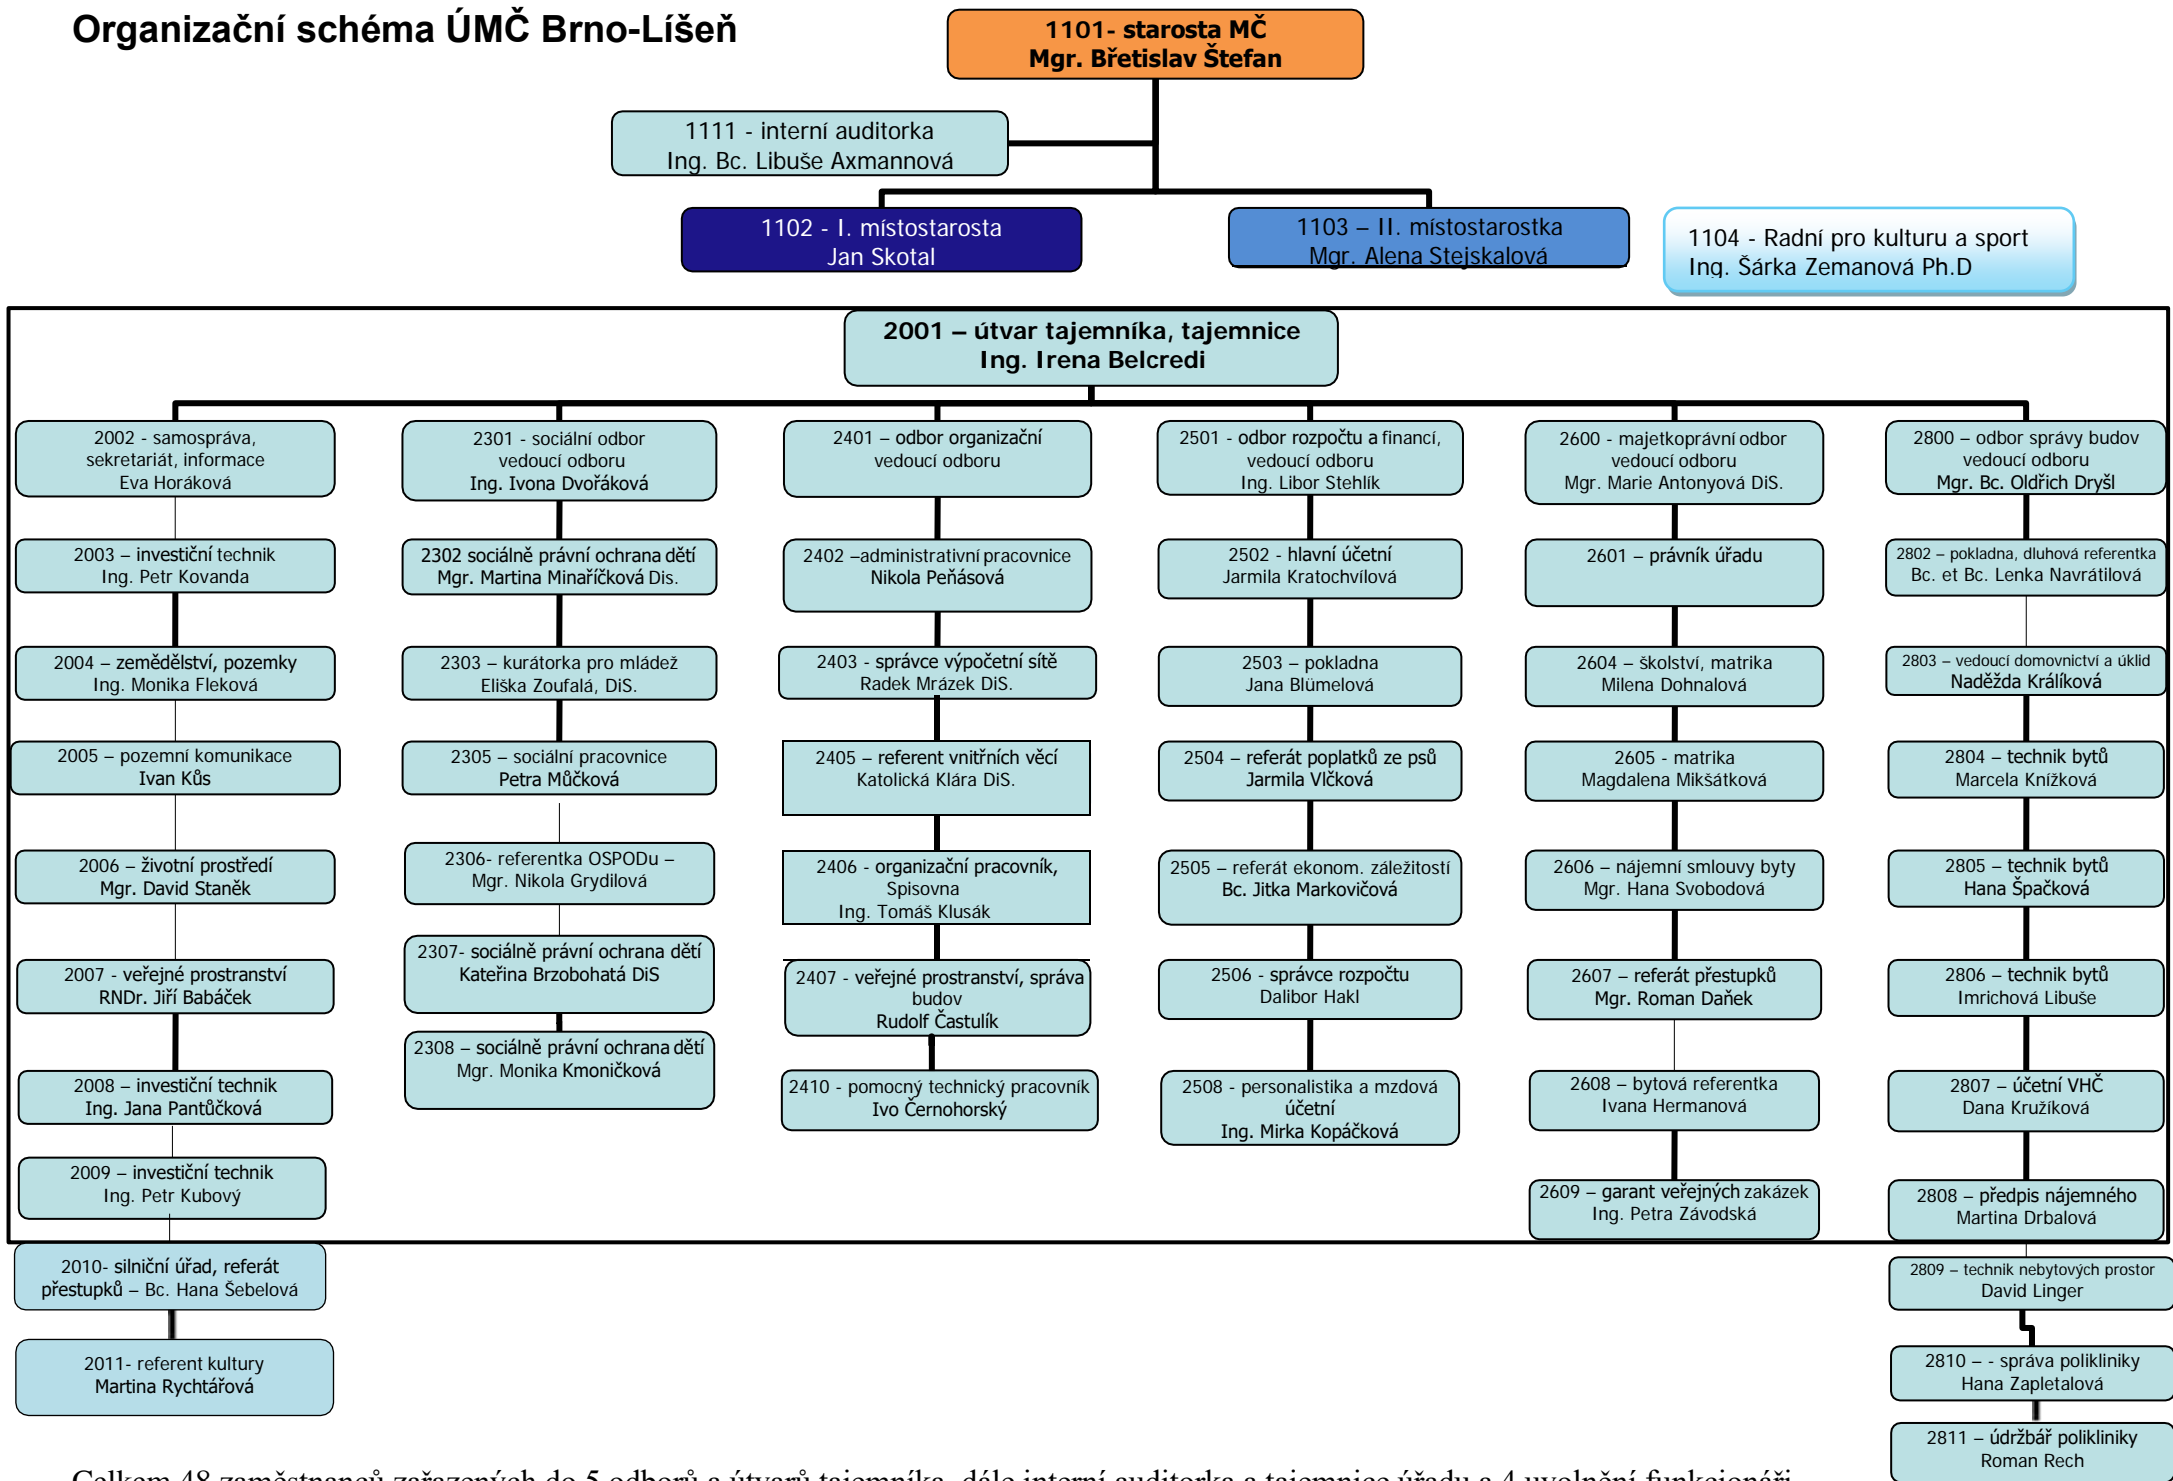

Organizační schéma ÚMČ Brno-Líšeň

Celkem 48 zaměstnanců zařazených do 5 odborů a útvarů tajemníka, dále interní auditorka a tajemnice úřadu a 4 uvolnění funkcionáři