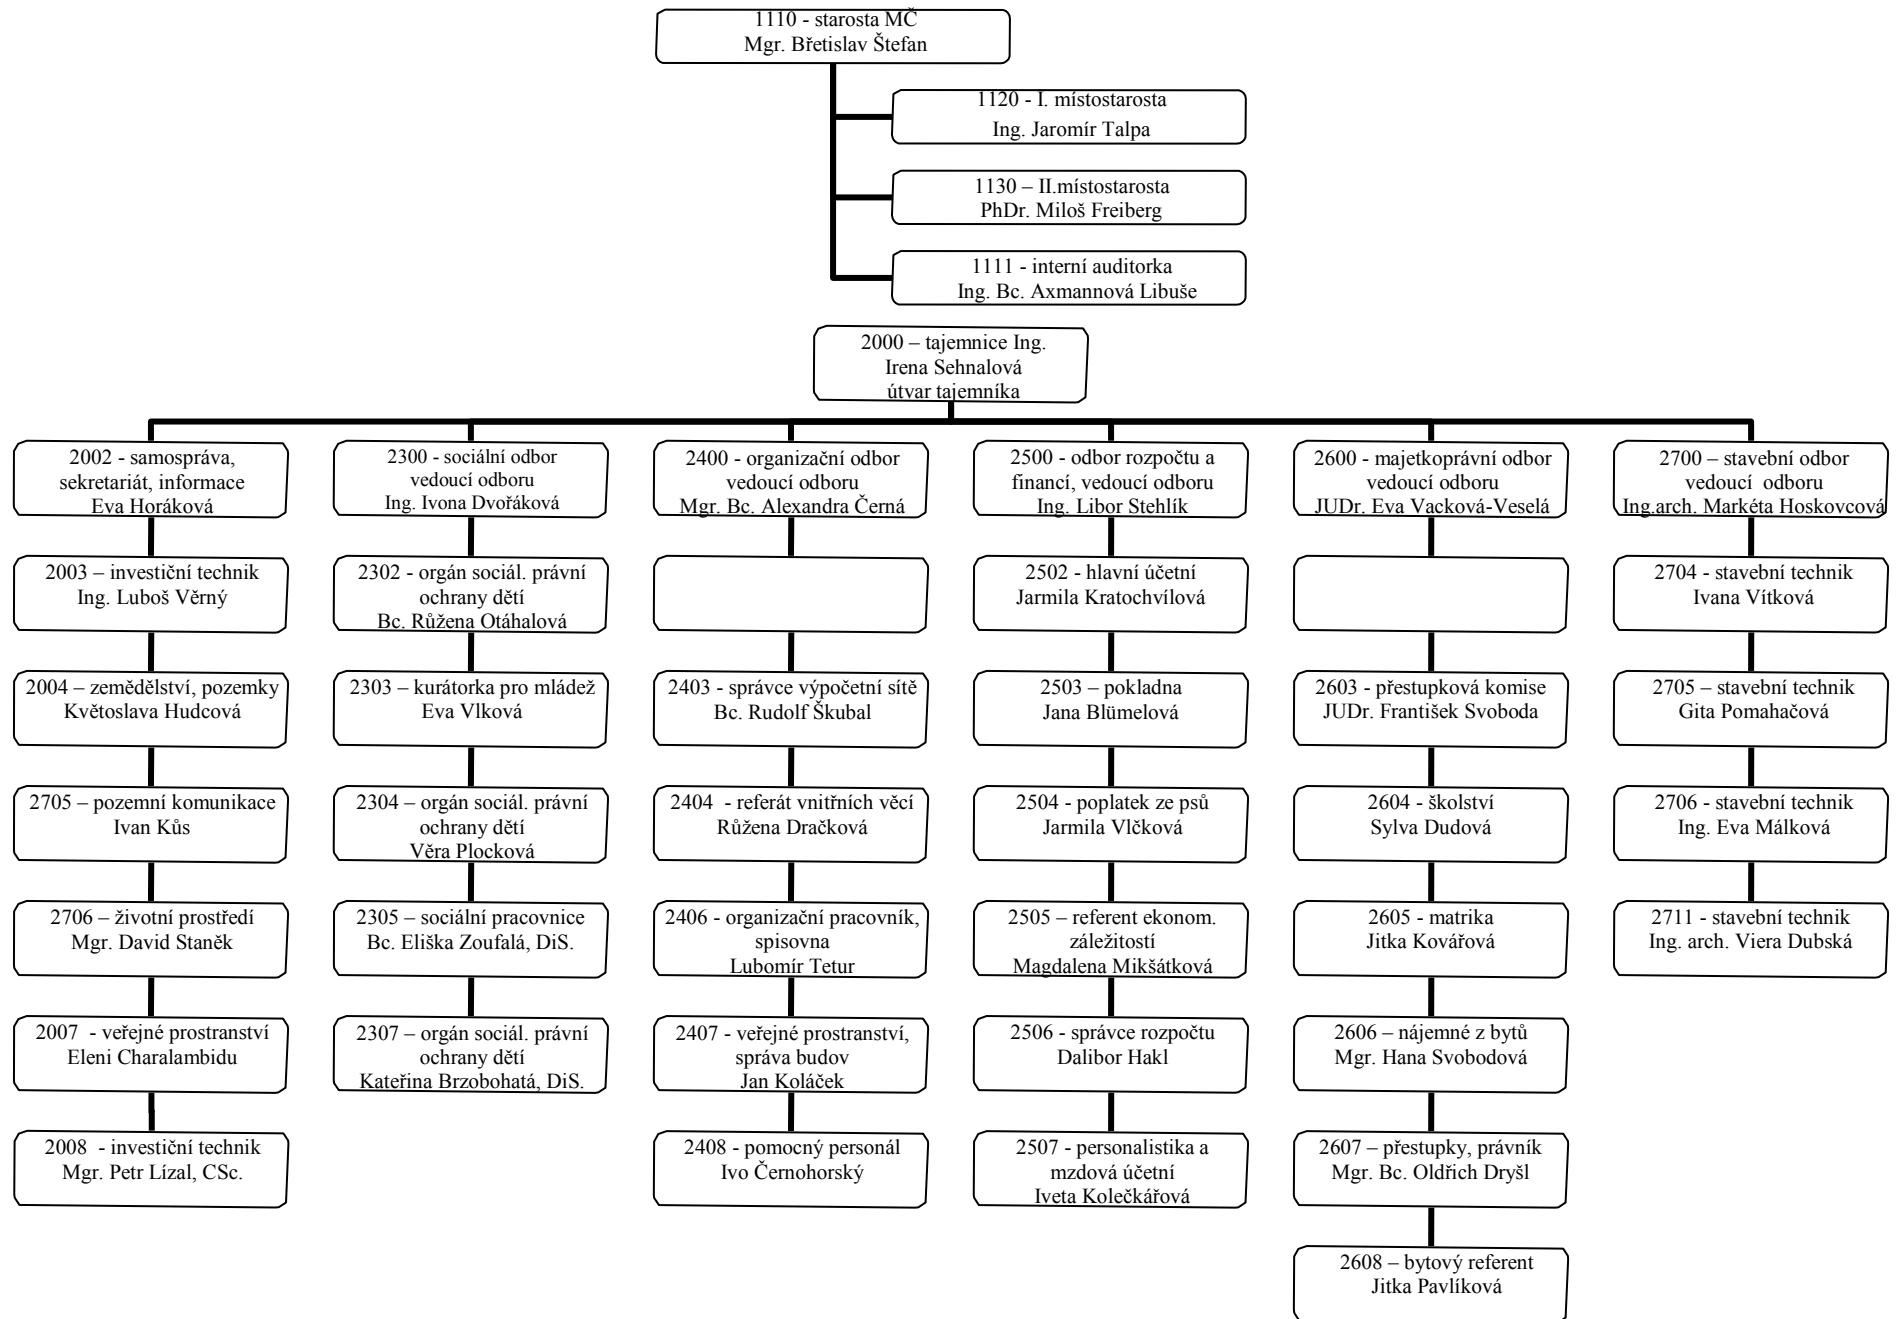

Organizační schéma ÚMČ Brno-Líšeň

Celkem 38 zaměstnanců zařazených do 5 odborů a útvaru tajemníka, dále interní auditorka a tajemnice úřadu.